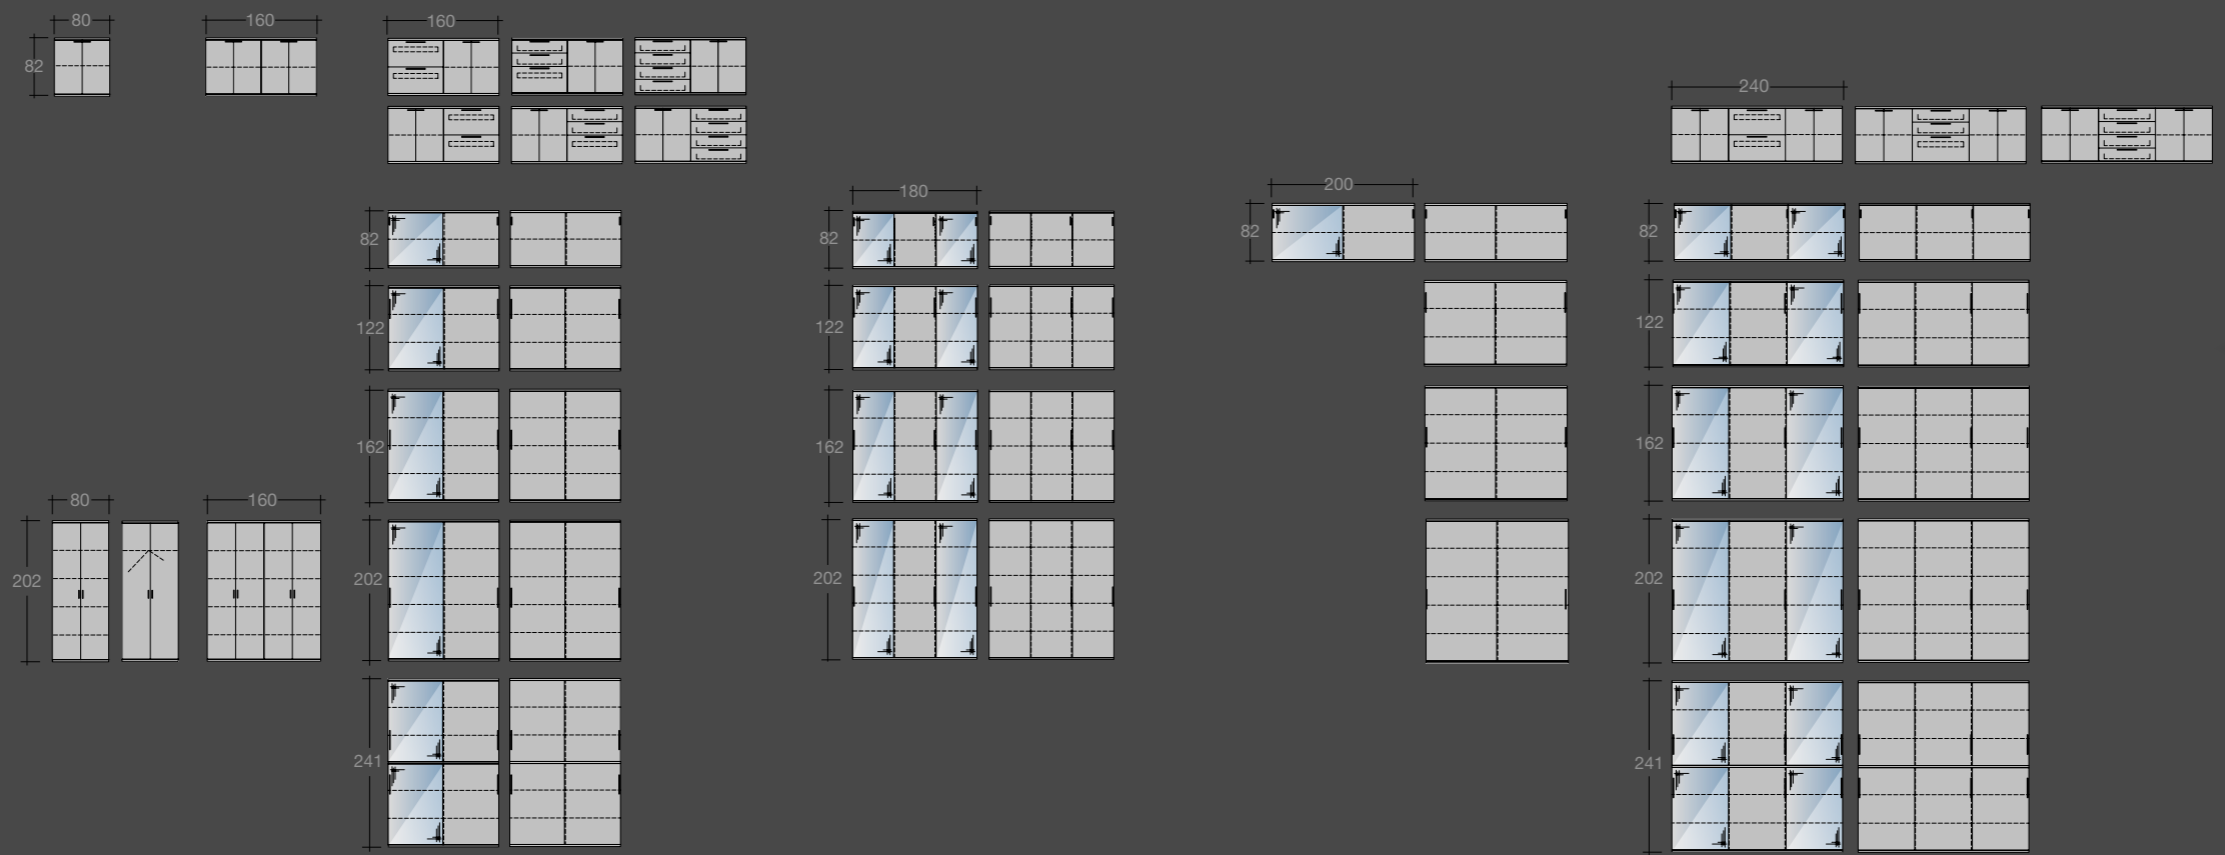

iscube

Schranksystem | Cupboard System

LEUWICO GmbH

Hauptstraße 2-4
D-96484 Wiesenfeld
Telefon +49 9566 88-0
Telefax +49 9566 88-114
E-Mail: info@leuwico.com
www.leuwico.com

Kontakt Österreich

LEUWICO
Büroeinrichtungen GmbH
Landwiedstraße 23
A-4020 Linz
Telefon +43 732 67 17 93-0
Telefax +43 732 67 43 57
E-Mail: office@leuwico.at
www.leuwico.at